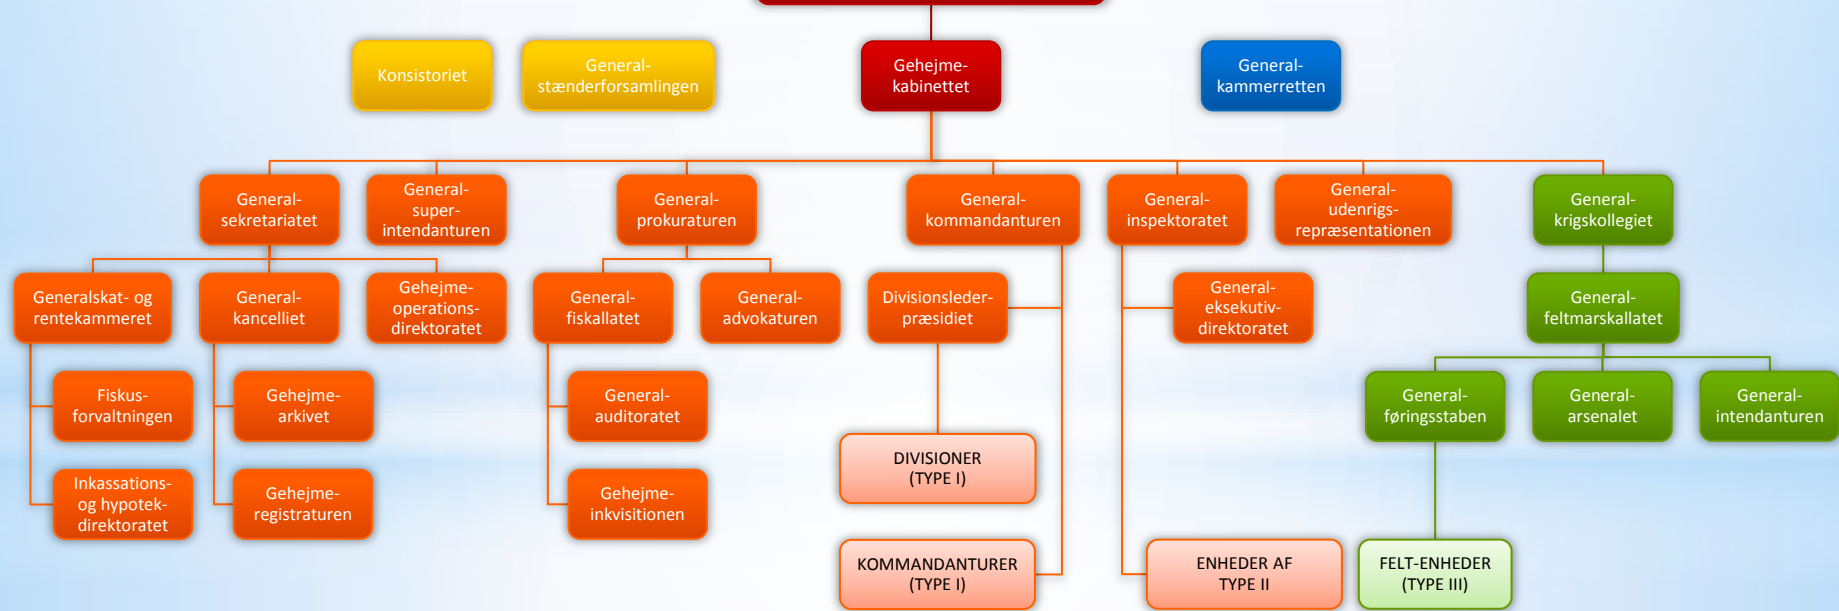

GEHEJMERÅDET

FARVENØGLE:

- Øverste ledelse
- Konsultative institutioner mv.
- Dømmende institution
- Forvaltningsinstitutioner og -enheder
- Militærinstitutioner og -enheder